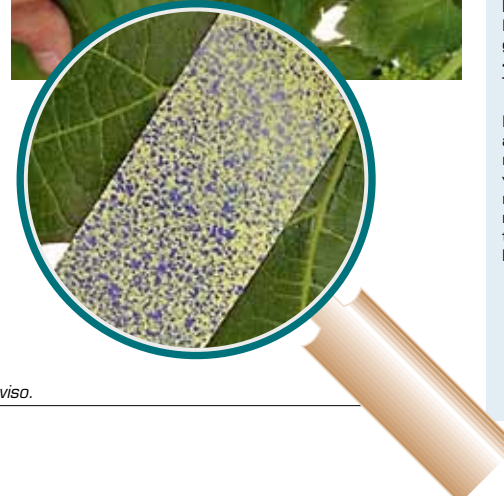

La barra B50 es segura y fácil de maniobrar desde el asiento del conductor. El sistema hidráulico del tractor no es importante, ya que el circuito de la B50 permite adaptarse a todas las marcas de tractores.

El sistema IRIS proporciona el tamaño de la gota necesario y una adecuada conducción del aire hacia el cultivo. La parte más delicada de la viña, el racimo de uvas, es tratada sin peligro en toda la temporada, debido a que el sistema IRIS permite una muy fácil y rápida calibración.

FIMA 2010
Novedad Técnica
HARDI IRIS
Sistema para pulverización en viña

*HARDI se reserva el derecho de cambiar las especificaciones de los equipos sin previo aviso.
Los imágenes mostrados pueden incluir equipo opcional y accesorios.*

HARDI - Su especialista en pulverizadores

HARDI INTERNATIONAL A/S

es una empresa multinacional cuya misión es satisfacer las necesidades del usuario mediante unos productos de calidad que aseguren una protección de cultivos eficaz y eficiente.

Nuestra red de distribución abarca más de 100 países, donde estamos representados mediante importadores, agentes y compañías subsidiarias. Nuestras empresas subsidiarias se encuentran en Suecia, Noruega, Dinamarca, Reino Unido, Francia, España, Estados Unidos, Alemania y Australia.

Más de 50 años fabricando pulverizadores

HARDI se fundó en 1957 y en el 2007 entró a formar parte del grupo EXEL INDUSTRIES, cuya facturación asciende alrededor de 450 millones de euros y emplea a 2800 personas. EXEL INDUSTRIES es el líder mundial en tecnología de aplicación de fitosanitarios.

EXEL INDUSTRIES despliega sus actividades en 3 áreas de la pulverización: Industrial (pistolas de pulverización para aplicación de pinturas), Gran Público (pulverizadores manuales para jardinería) y Agricultura (pulverizadores para cultivos bajos y frutales y viñedo).

ILEMO HARDI S.A.U.

H/A MARKETING
E-589max-07-2010